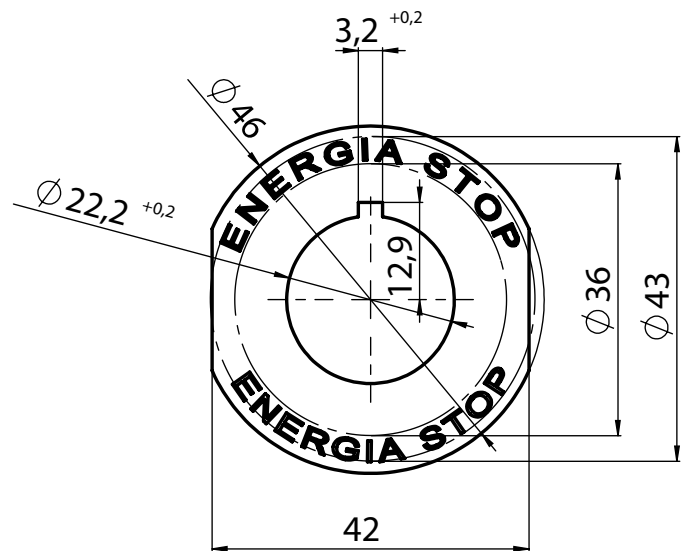

Tabliczka SP22-4510 aluminiowa

Opis produktu

Tabliczka ma zastosowanie do przycisków bezpieczeństwa BN, BSN, BLN.

Budowa symbolu zamówieniowego

SP22-4510\P01

Wymiary

Dane techniczne

Kolor	żółty
Materiał	aluminium