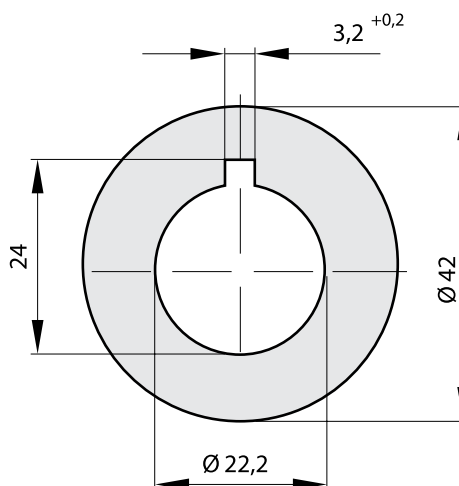

Tabliczka ST22-4509 aluminiowa

Budowa symbolu zamówieniowego

ST22-4509\

Wzór nadruku
P01, P02, P03, P04, P05

Wymiary

Wykonania

P01

P02

P03

P04

P05

Opis produktu

Tabliczka ma zastosowanie głównie do przycisków bezpieczeństwa.

Dane techniczne

Kolor	żółty
Materiał	aluminium