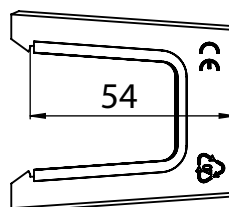

## Размеры

## Технические данные

Масса	2,7 г
Цвет	серый