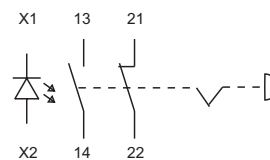

Пост управления К1 с кнопкой безопасности SP22K1\BLN

Структура обозначения для заказа

SP22K1\BLN-

- | | |
|---|--------------------|
| | Сальники |
| 1 | 1 сальник в посту |
| 2 | 2 сальника в посту |

Составные элементы

Сальники

Сальник PG-G20\W01

Схема

Описание изделия

Кнопка безопасности подсвеченная BLN - снятие блокировки путем оттягивания на себя привода кнопки.

Технические данные

Масса 220 г

Размеры