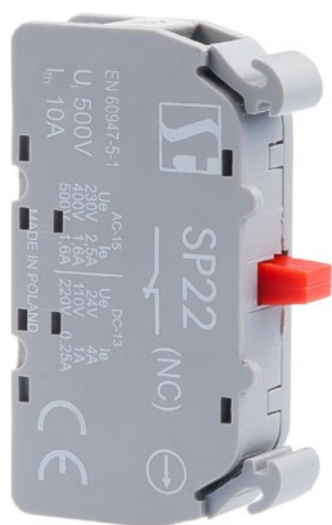

Размыкающий контакт (01) цвет красный НЗ

Структура обозначения для заказа

SP22\01-□

- Контакт
- 1 первый контакт
 - 2 второй контакт
 - 3 третий контакт
 - 4 четвертый контакт
 - 5 пятый контакт
 - 6 шестой контакт

Схемы

Технические данные

Масса	8,8 г
Максимальный путь с учетом заключительного открывания	6 мм
Минимальная сила, необходимая для достижения положения эффективного открывания	11 N

Размеры