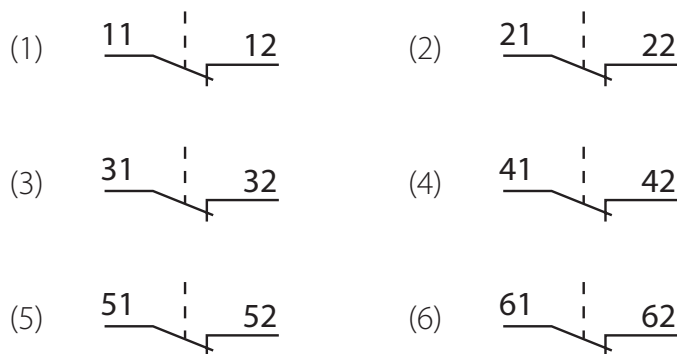

Размыкающий контакт (01) цвет красный НЗ

Структура обозначения для заказа

SP22\01-□

- Контакт
- 1 первый контакт
 - 2 второй контакт
 - 3 третий контакт
 - 4 четвертый контакт
 - 5 пятый контакт
 - 6 шестой контакт

Схемы

Технические данные

Масса	8,8 г
Максимальный путь с учетом заключительного открывания	6 мм
Минимальная сила, необходимая для достижения положения эффективного открывания	11 N

Размеры