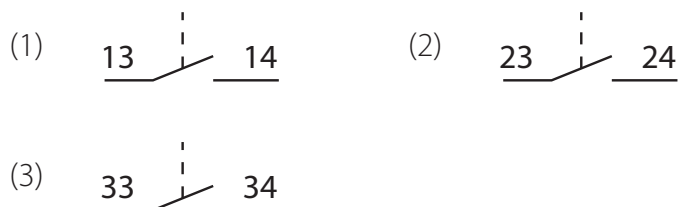

Замыкающий контакт для монтажа на дин-рейку (10) цвет зеленый НО

Структура обозначения для заказа

SP22\10- -sz

- Контакт
- 1 первый контакт
 - 2 второй контакт
 - 3 третий контакт

Схемы

Технические данные

Масса 9 г

Размеры