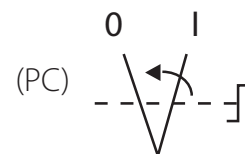

Привод переключателя кнопочного поворотного двухпозиционного Р

Структура обозначения для заказа

ST22- .

Цвет
CZ ● черный
C ● красный
G ● желтый
Z ● зеленый
N ● синий
B ○ белый

Тип кнопки
P не возвращающийся
PC самовозвратный с правой стороны

Схемы

Технические данные

Масса привода 12,0 г

Размеры