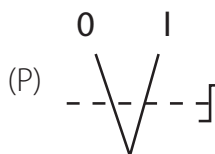

Привод переключателя кнопочного поворотного двухпозиционного Р

Структура обозначения для заказа

ST22- .

Цвет
CZ ● черный
C ● красный
G ● желтый
Z ● зеленый
N ● синий
B ○ белый

Тип кнопки
P не возвращающийся
PC самовозвратный с правой стороны

Схемы

Технические данные

Масса привода 12,0 г

Размеры