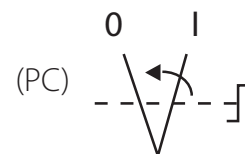

Привод переключателя кнопочного поворотного двухпозиционного Р

Структура обозначения для заказа

SP22- .

Цвет
CZ ● черный
C ● красный
G ● желтый
Z ● зеленый
N ● синий
B ○ белый

Тип кнопки
P не возвращающийся
PC самовозвратный с правой стороны

Схемы

Технические данные

Масса привода 12,5 г

Размеры