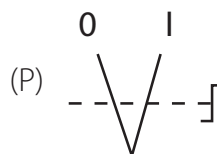

Привод переключателя кнопочного поворотного двухпозиционного Р

Структура обозначения для заказа

SP22- .

Цвет
CZ ● черный
C ● красный
G ● желтый
Z ● зеленый
N ● синий
B ○ белый

Тип кнопки
P не возвращающийся
PC самовозвратный с правой стороны

Схемы

Технические данные

Масса привода 12,5 г

Размеры