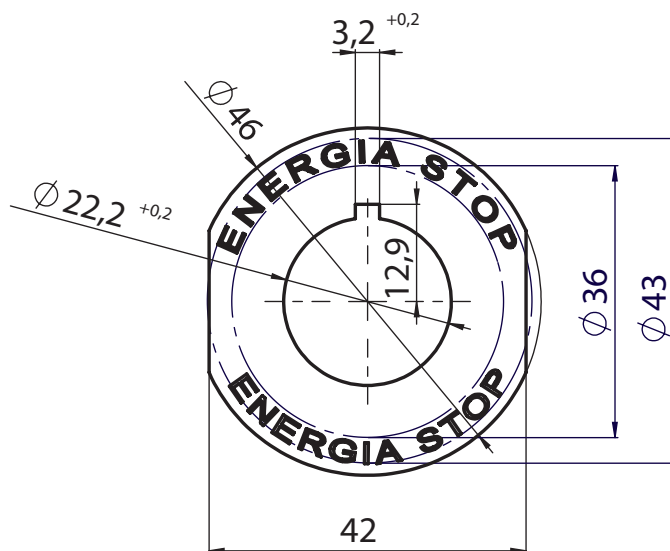

Шильдик SP22-4510 алюминиевый

Описание изделия

Шильдик применяется для кнопок безопасности BN, BSN, BLN.

Структура обозначения для заказа

SP22-4510\Р01

Размеры

Технические данные

Цвет	желтый
Материал	алюминий