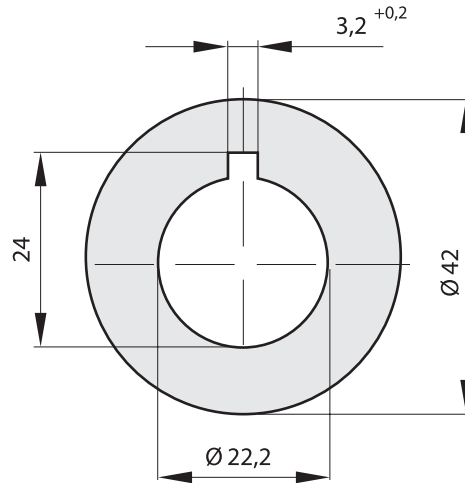

Шильдик ST22-4509 алюминиевый

Структура обозначения для заказа

ST22-4509\

Образец надписи
P01, P02, P03, P04, P05

Размеры

Исполнения

Описание изделия

Шильдик применяется главным образом для кнопок безопасности.

Технические данные

Цвет	желтый
Материал	алюминий