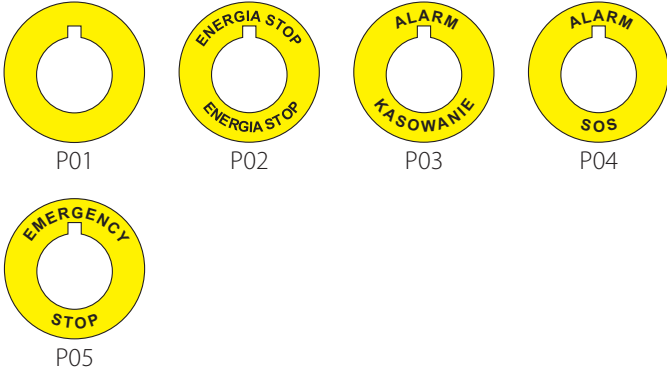

Шильдик ST22-4509 алюминиевый

Структура обозначения для заказа

ST22-4509\

Образец надписи
P01, P02, P03, P04, P05

Размеры

Исполнения

Описание изделия

Шильдик применяется главным образом для кнопок безопасности.

Технические данные

Цвет	желтый
Материал	алюминий