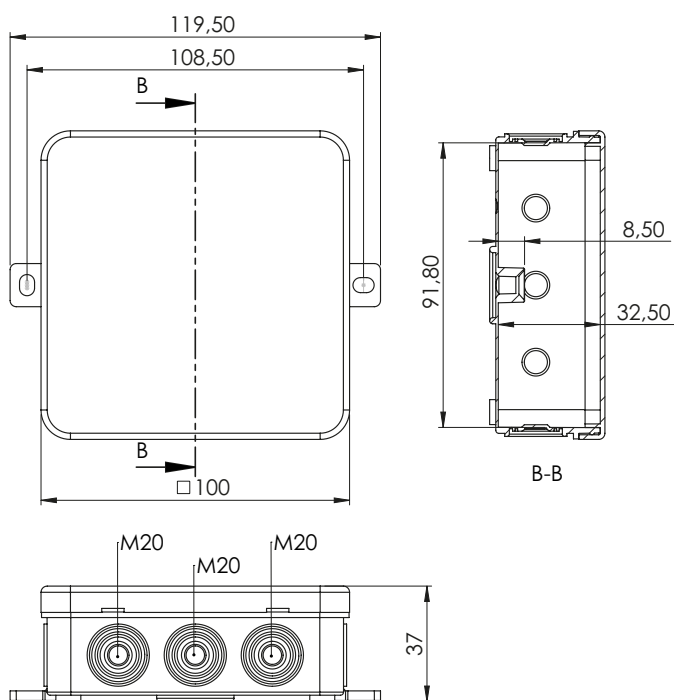

## E114 - Nástěnná spojovací skříňka IP54 100 x 100 x 40 mm

## Rozměry

## Popis výrobku

E114 - Nástěnná spojovací krabice IP54 100 x 100 x 40 mm

Velký prostor pro kabeláž

Snadná montáž

Možnost až 12 samotěsnících oddělených kabelových průchodek pro kabely do 5 x 25 mm<sup>2</sup>

## Technické data

Jednotkové balení	10
Kartón / paleta	100 / 2 000
Rozměry	100 x 100 x 40 mm
Stupeň ochrany	IP54
Materiál krytu	PE
Materiál krytu	PE
Bezhalogenové	ano
Společné oslabení	12
Boční oslabení	12
Dolní oslabení	-
Barva	gray / white
VDE	ano
Upevňovací popruh	ano
Maximální průřez vodiče	2,5 mm <sup>2</sup>
Jmenovité napětí	400 V
Ohnivzdornost	650°C
Max. relativní vlhkost při 25 °C	0,9
Max. relativní vlhkost při 40 °C	0,5
Teplota okolí (24h)	35°C
Teplota prostředí	-25 ... +40°C