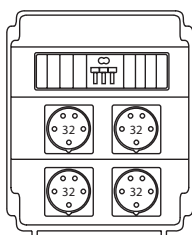

Структура распределительных ящиков

Розетка встраиваемая IEN 1643

Розетка встраиваемая IEN 1653

Розетка встраиваемая IEN 3243

Розетка встраиваемая IEN 3253

Розетка встраиваемая VZ 16 или VZ 16S

Автоматический выключатель трехфазный 16A/C

Размеры

Исполнения

ROS 11V-01

ROS 11V-02

ROS 11V-03

ROS 11V-04

ROS 11V-05

ROS 11V-06