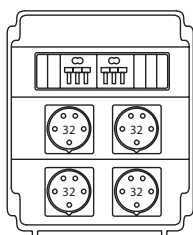

Структура распределительных ящиков

Розетка встраиваемая IEN 1643

Розетка встраиваемая IEN 1653

Розетка встраиваемая IEN 3243

Розетка встраиваемая IEN 3253

Розетка встраиваемая VZ 16 или VZ 16S

Автоматический выключатель трехфазный 16A/C

Размеры

Исполнения

ROS 11V-01

ROS 11V-02

ROS 11V-03

ROS 11V-04

ROS 11V-05

ROS 11V-06