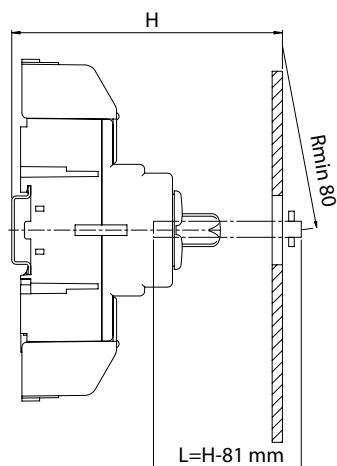

## Složení objednáčíchó kódu

RSI 160-1919 \

Délka osky s páčkou  $L_0$

- R01 60 mm
- R02 100 mm
- R03 150 mm
- R04 200 mm
- R05 300 mm

## Rozměry

Způsob určení délky osky

RSI 63/80, PRZK 63/80

RSI 125/160, PRZK 125/160