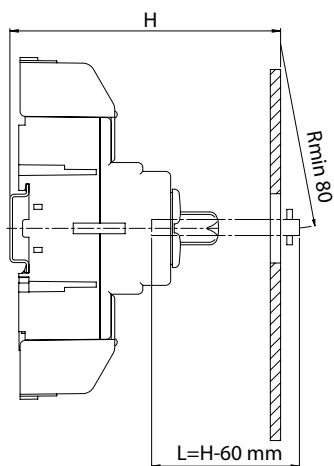

## Složení objednáčíchó kódu

RSI 160-1919 \

Délka osky s páčkou  $L_0$

- R01 60 mm
- R02 100 mm
- R03 150 mm
- R04 200 mm
- R05 300 mm

## Rozměry

Způsob určení délky osky

RSI 63/80, PRZK 63/80

RSI 125/160, PRZK 125/160