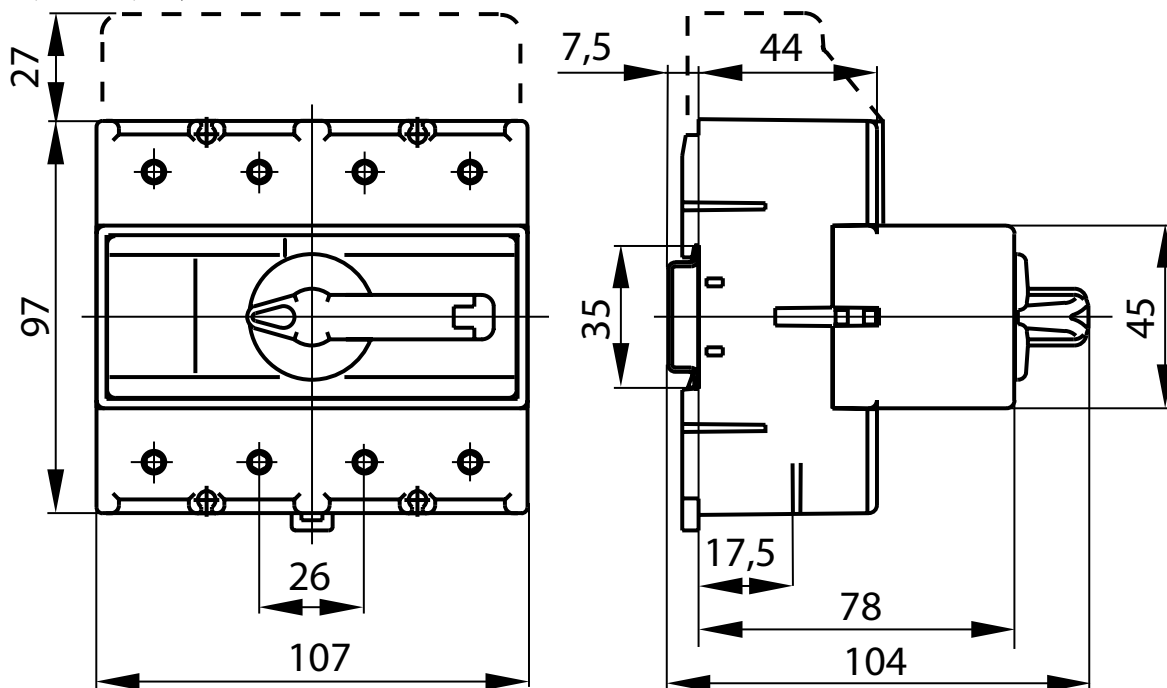

8 fází

Příslušenství

Pomocný kontakt SP160

Ovládací páčka PR 30

Oska s blokováním RSI 160-1919

Svorka osky pro RSI, PRZK RSI160-6621\PO1

Rozměry

Rozpínač 3 a 4-pólový