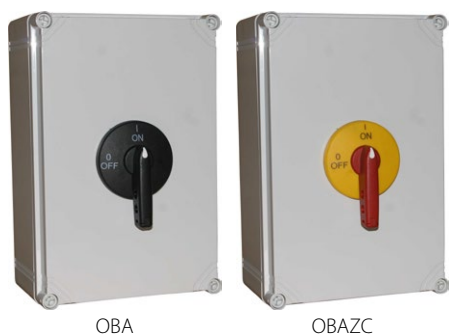

Izolační rozpínač RSI 125 v krytu OBA/OBP

Technické data (táhlá práce)

Jmenovité izolační napětí U_i	690 V
Jmenovité impulzní napětí U_{imp}	8 kV
Jmenovitý tepelný proud prostředí I_{th}	125 A
Jmenovitý spínací proud I_e w kat. AC-21A, AC-22A	125 A (690 V)
Jmenovitý spínací proud I_e v kat. AC-23A	100 A (400 V) 80 A (500 V) 60 A (690 V)
Jmenovitý výkon AC-23A pro třífázové asynchronní motory	40 kW (400 V) 40 kW (500 V) 35 kW (690 V)
Jmenovitý spínací proud I_e v kat. DC-21A	125 A (220 V)
Jmenovitý spínací proud I_e v kat. DC-22A	80 A (220 V)
Jmenovitý spínací proud I_e v kat. DC-23A	60 A (220 V)
Jmenovitý krátkodobý výdržný proud $I_{cw}(1s)$	2,5 kA
Jmenovitá zkratová zapínací schopnost I_{cm}	7,5 kA
Jmenovitý zkratový proud	25 kA (pojistková vložka gL/gG 125 A)
Mechanická životnost	8000 (cyklů)
Elektrická životnost	1000 (cyklů)
Průřez připojovacích vodičů	25...70 mm ² (tvrdý)
Váha	0,7...0,74 kg
Odolnost proti vibracím (dle IEC 60068-2-6)	2...100 Hz (frekvence) ± 1 mm (amplituda) ± 0,7 g (zrychlení)
Odolnost proti rázům (dle IEC 60068-2-27)	15 g (špičkové zrychlení) 11 ms (doba trvání impulsu)
Odolnost na cyklické vlhké teplo (IEC 60068-2-30)	55°C (teplota prostředí) 95% (relativní vlhkost)
Odolnost na cyklickou solnou mlhu (dle IEC 60068-2-52)	stupeň zkoušky 1
Stupeň krytí v krytu	IP65

Složení objednáčíchó kódu

RSI- \

Kryt spínače

- OBP** v krytu z polykarbonátu s uzamykatelnou černou páčkou
- OBA** v krytu z ABS s černým uzamykatelným čelem
- OBPZC** v krytu z polykarbonátu s uzamykatelnou páčkou ž/č
- OBAZC** v krytu z ABS s uzamykatelným čelem ž/č

8 fází

Rozměry

Rozpínač 3 a 4-pólový

Rozpínač 6 a 8-pólový