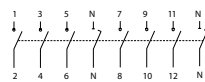

Póly spínače

- 3160** 3 fáze
- 3160N** 3 fáze + N nerozpínatelný
- 4160** 4 fáze
- 4160N** 3 fáze + N rozpínatelný
- 6160** 6 fází
- 6160N** 6 fází + 2xN nerozpínatelný
- 8160N** 6 fází + 2xN rozpínatelný
- 8160** 8 fází

Póly spínačů

3 fáze

3 fáze + N nerozpínatelný

4 fáze

3 fáze + N rozpínatelný

6 fází

6 fází + 2xN nerozpínatelný

6 fází + 2xN rozpínatelný

8 fází

Rozměry

Rozpínač 3 a 4-pólový

Rozpínač 6 a 8-pólový