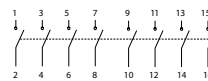

Póly spínače

- 3160** 3 fáze
- 3160N** 3 fáze + N nerozpínatelný
- 4160** 4 fáze
- 4160N** 3 fáze + N rozpínatelný
- 6160** 6 fází
- 6160N** 6 fází + 2xN nerozpínatelný
- 8160N** 6 fází + 2xN rozpínatelný
- 8160** 8 fází

Póly spínačů

3 fáze

3 fáze + N nerozpínatelný

4 fáze

3 fáze + N rozpínatelný

6 fází

6 fází + 2xN nerozpínatelný

6 fází + 2xN rozpínatelný

8 fází

Rozměry

Rozpínač 3 a 4-pólový

Rozpínač 6 a 8-pólový