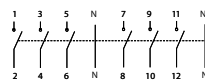

Póly spínače

- 3160** 3 fáze
- 3160N** 3 fáze + N nerozpínatelný
- 4160** 4 fáze
- 4160N** 3 fáze + N rozpínatelný
- 6160** 6 fází
- 6160N** 6 fází + 2xN nerozpínatelný
- 8160N** 6 fází + 2xN rozpínatelný
- 8160** 8 fází

Póly spínačů

3 fáze

3 fáze + N nerozpínatelný

4 fáze

3 fáze + N rozpínatelný

6 fází

6 fází + 2xN nerozpínatelný

6 fází + 2xN rozpínatelný

8 fází

Rozměry

Rozpínač 3 a 4-pólový

Rozpínač 6 a 8-pólový