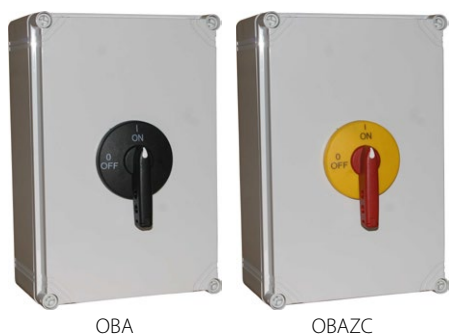

Izolační rozpínač RSI 160 v krytu OBA/OBP

Technické data (táhlá práce)

Jmenovité izolační napětí U_i	690 V
Jmenovité impulzní napětí U_{imp}	8 kV
Jmenovitý tepelný proud prostředí I_{th}	160 A
Jmenovitý spínací proud I_e w kat. AC-21A, AC-22A	160 A (690 V)
Jmenovitý spínací proud I_e v kat. AC-23A	125 A (400 V) 100 A (500 V) 80 A (690 V)
Jmenovitý výkon AC-23A pro třífázové asynchronní motory	50 kW (400 V) 50 kW (500 V) 40 kW (690 V)
Jmenovitý spínací proud I_e v kat. DC-21A	160 A (220 V)
Jmenovitý spínací proud I_e v kat. DC-22A	100 A (220 V)
Jmenovitý spínací proud I_e v kat. DC-23A	80 A (220 V)
Jmenovitý krátkodobý výdržný proud $I_{cw}(1s)$	3,2 kA
Jmenovitá zkratová zapínací schopnost I_{cm}	10 kA
Jmenovitý zkratový proud	25 kA (pojistková vložka gL/gG 160 A)
Mechanická životnost	8000 (cyklů)
Elektrická životnost	1000 (cyklů)
Průřez připojovacích vodičů	25...70 mm ² (tvrdý)
Váha	0,7...0,74 kg
Odolnost proti vibracím (dle IEC 60068-2-6)	2...100 Hz (frekvence) ± 1 mm (amplituda) ± 0,7 g (zrychlení)
Odolnost proti rázům (dle IEC 60068-2-27)	15 g (špičkové zrychlení) 11 ms (doba trvání impulsu)
Odolnost na cyklické vlhké teplo (IEC 60068-2-30)	55°C (teplota prostředí) 95% (relativní vlhkost)
Odolnost na cyklickou solnou mlhu (dle IEC 60068-2-52)	stupeň zkoušky 1
Stupeň krytí v krytu	IP65

Složení objednáčíchó kódu

RSI- \

Kryt spínače

- OBP** v krytu z polykarbonátu s uzamykatelnou černou páčkou
- OBA** v krytu z ABS s černým uzamykatelným čelem
- OBPZC** v krytu z polykarbonátu s uzamykatelnou páčkou ž/č
- OBAZC** v krytu z ABS s uzamykatelným čelem ž/č

Póly spínače

- 3160** 3 fáze
- 3160N** 3 fáze + N nerozpínatelný
- 4160** 4 fáze
- 4160N** 3 fáze + N rozpínatelný
- 6160** 6 fází
- 6160N** 6 fází + 2xN nerozpínatelný
- 8160N** 6 fází + 2xN rozpínatelný
- 8160** 8 fází

8 fází

Rozměry

Rozpínač 3 a 4-pólový

Rozpínač 6 a 8-pólový