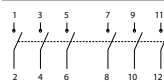

Póly spínače

- 3080** 3 fáze
- 3080N** 3 fáze + N nerozpínatelný
- 4080** 4 fáze
- 4080N** 3 fáze + N rozpínatelný
- 6080** 6 fází
- 6080N** 6 fází + 2xN nerozpínatelný
- 8080N** 6 fází + 2xN rozpínatelný
- 8080** 8 fází

Póly spínačů

3 fáze

3 fáze + N nerozpínatelný

3 fáze + N rozpínatelný

4 fáze

6 fází

6 fází + 2xN nerozpínatelný

6 fází + 2xN rozpínatelný

8 fází

Rozměry

Rozpínač 3 a 4-pólový

Rozpínač 6 a 8-pólový