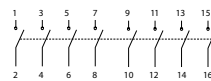

Póly spínače

- 3080** 3 fáze
- 3080N** 3 fáze + N nerozpínatelný
- 4080** 4 fáze
- 4080N** 3 fáze + N rozpínatelný
- 6080** 6 fází
- 6080N** 6 fází + 2xN nerozpínatelný
- 8080N** 6 fází + 2xN rozpínatelný
- 8080** 8 fází

Póly spínačů

3 fáze

3 fáze + N nerozpínatelný

3 fáze + N rozpínatelný

4 fáze

6 fází

6 fází + 2xN nerozpínatelný

6 fází + 2xN rozpínatelný

8 fází

Rozměry

Rozpínač 3 a 4-pólový

Rozpínač 6 a 8-pólový