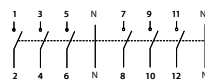

Póly spínače

- 3080** 3 fáze
- 3080N** 3 fáze + N nerozpínatelný
- 4080** 4 fáze
- 4080N** 3 fáze + N rozpínatelný
- 6080** 6 fází
- 6080N** 6 fází + 2xN nerozpínatelný
- 8080N** 6 fází + 2xN rozpínatelný
- 8080** 8 fází

Póly spínačů

3 fáze

3 fáze + N nerozpínatelný

3 fáze + N rozpínatelný

4 fáze

6 fází

6 fází + 2xN nerozpínatelný

6 fází + 2xN rozpínatelný

8 fází

Rozměry

Rozpínač 3 a 4-pólový

Rozpínač 6 a 8-pólový