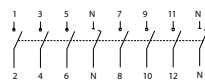

Póly spínače

- 3080** 3 fáze
- 3080N** 3 fáze + N nerozpínatelný
- 4080** 4 fáze
- 4080N** 3 fáze + N rozpínatelný
- 6080** 6 fází
- 6080N** 6 fází + 2xN nerozpínatelný
- 8080N** 6 fází + 2xN rozpínatelný
- 8080** 8 fází

Póly spínačů

3 fáze

3 fáze + N nerozpínatelný

3 fáze + N rozpínatelný

4 fáze

6 fází

6 fází + 2xN nerozpínatelný

6 fází + 2xN rozpínatelný

8 fází

Rozměry

Rozpínač 3 a 4-pólový

Rozpínač 6 a 8-pólový