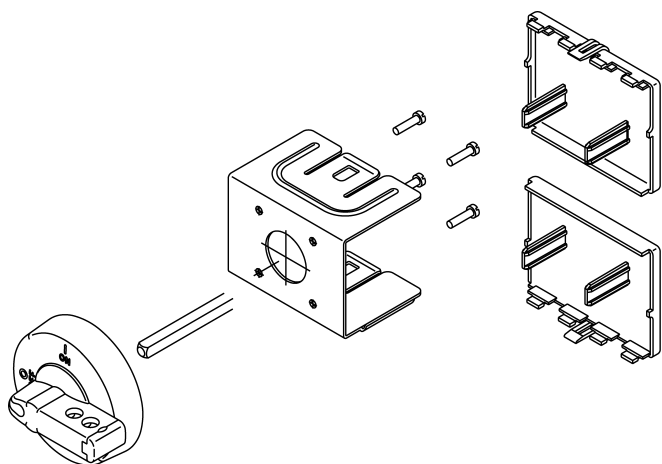

Příslušenství pro upevnění rozpínače na panel RSI 80-1203 pro provedení W01

## Složení objednáčho kódu

RSI 80-1203 \

Čelo spínače

P01 černé čelo

P02 čelo žlutočervené

## Popis výrobku

Příslušenství pro upevnění rozpínače RSI 63A a 80A na panel.