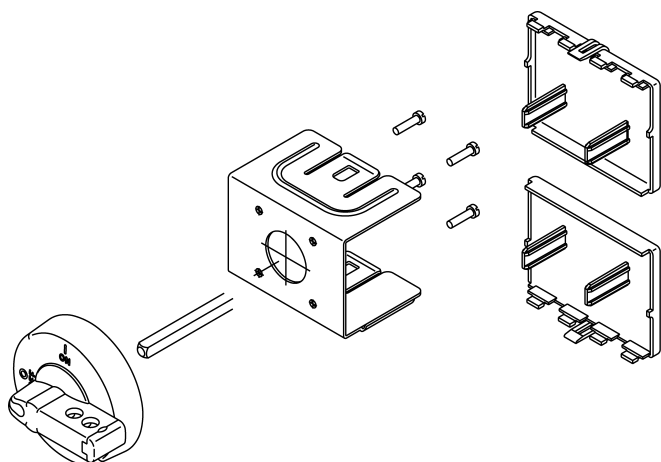

Zestaw do mocowania zatablicowego RSI 80-1203 dla wykonania W01 (dedykowany do RSI 63/80 3 i 4 torowych)

Budowa symbolu zamówieniowego

RSI 80-1203\ 

Czoło rozłącznika
P01 czoło czarne
P02 czoło żółto-czerwone

Opis produktu

Zespół detali do mocowania zatablicowego dla wykonania W01 rozłączników RSI63 i RSI80 3 i 4 torowych.

Wymiary