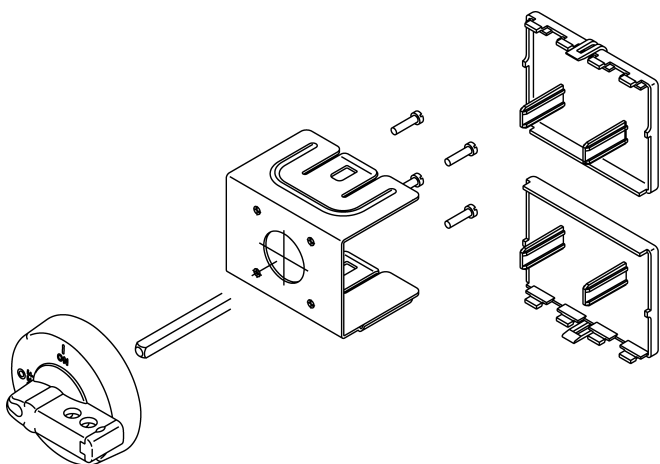

Комплект деталей для монтажа на панели RSI 80-1203 для исполнения W01

### Структура обозначения для заказа

RSI 80-1203 \

Фасад выключателя  
**P01** фасад черный  
**P02** фасад желто-красный

### Описание изделия

Комплект деталей для монтажа на панели для исполнения W01 изолирующих выключателей RSI63 и RSI80.

### Размеры