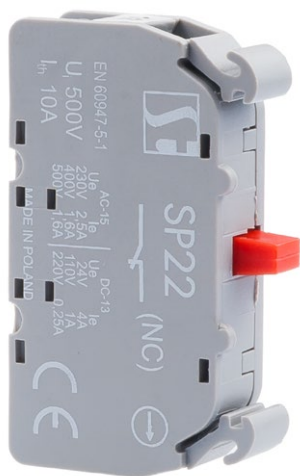

Spínač s rozpínacím kontaktem (01) červená barva NC

Složení objednáčíchó kódu

SP22\01-

- Spínač
- 1 první spínač
- 2 druhý spínač
- 3 třetí spínač

Technické data

Váha	8 g
Maximální dráha z ohledem nakoncovou dráhu	6 mm
Minimální síla potřebná k dosáhnutí rozeprnuté polohy	11 N

Rozměry