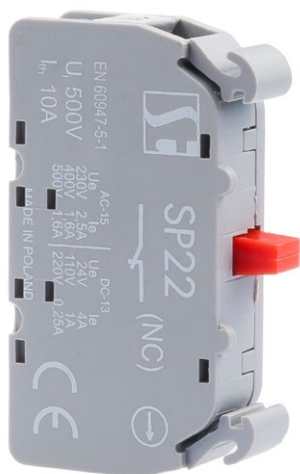

Размыкающий контакт (01) цвет красный НЗ

Структура обозначения для заказа

SP22\01-

- Контакт
- 1 первый контакт
  - 2 второй контакт
  - 3 третий контакт

Технические данные

Масса	8 г
Максимальный путь с учетом заключительного открывания	6 мм
Минимальная сила, необходимая для достижения положения эффективного открывания	11 N

Размеры