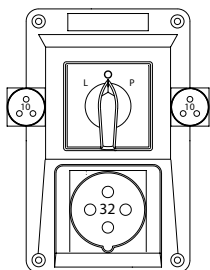

Prvky souprav

2P+PE 16A

3P+PE 16A

3P+N+PE 16A

3P+PE 32A

3P+N+PE 32A

2P+PE 16A boční zásuvka

2P+PE 16A boční zásuvka
tavná skleněná pojistka
WTA 10A/250V

Spínač L-O-P

Rozmístění kontaktů zásuvek

2P+PE 16 A, 230V

IP44

3P+PE 16 A 400V, 32 A 400V

IP44

IP67

3P+N+PE 16 A 400V, 32 A 400V

IP44

IP67

2P+PE 16 A 230V boční zásuvka

IP44

Provedení

ZI02\R121

ZI12\R121

ZI02\R221

ZI12\R221

ZI03\R121

ZI03\R221

ZI04\R121

ZI04\R221

ZI02\R361

ZI12\R361

ZI02\R461

ZI12\R461

ZI05\R361

ZI05\R362

ZI05\R461

ZI05\R462