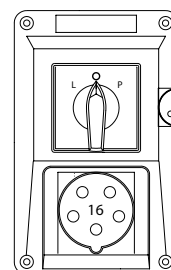

Prvky souprav

2P+PE 16A

3P+PE 16A

3P+N+PE 16A

3P+PE 32A

3P+N+PE 32A

2P+PE 16A boční zásuvka

2P+PE 16A boční zásuvka
tavná skleněná pojistka
WTA 10A/250V

Spínač L-O-P

Rozmístění kontaktů zásuvek

2P+PE 16 A, 230V

IP44

3P+PE 16 A 400V, 32 A 400V

IP44

IP67

3P+N+PE 16 A 400V, 32 A 400V

IP44

IP67

2P+PE 16 A 230V boční zásuvka

IP44

Provedení

ZI02\R121

ZI12\R121

ZI02\R221

ZI12\R221

ZI03\R121

ZI03\R221

ZI04\R121

ZI04\R221

ZI02\R361

ZI12\R361

ZI02\R461

ZI12\R461

ZI05\R361

ZI05\R362

ZI05\R461

ZI05\R462