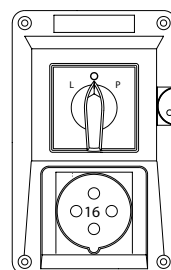

Prvky souprav

2P+PE 16A

3P+PE 16A

3P+N+PE 16A

3P+PE 32A

3P+N+PE 32A

2P+PE 16A boční zásuvka

2P+PE 16A boční zásuvka
tavná skleněná pojistka
WTA 10A/250V

Spínač L-O-P

Rozmístění kontaktů zásuvek

2P+PE 16 A, 230V

IP44

3P+PE 16 A 400V, 32 A 400V

IP44

IP67

3P+N+PE 16 A 400V, 32 A 400V

IP44

IP67

2P+PE 16 A 230V boční zásuvka

IP44

Provedení

ZI02\R121

ZI12\R121

ZI02\R221

ZI12\R221

ZI03\R121

ZI03\R221

ZI04\R121

ZI04\R221

ZI02\R361

ZI12\R361

ZI02\R461

ZI12\R461

ZI05\R361

ZI05\R362

ZI05\R461

ZI05\R462