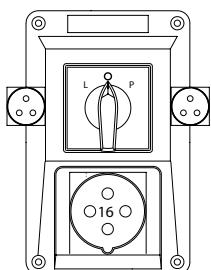

Prvky souprav

2P+PE 16A

3P+PE 16A

3P+N+PE 16A

3P+PE 32A

3P+N+PE 32A

2P+PE 16A boční zásuvka

2P+PE 16A boční zásuvka
tavná skleněná pojistka
WTA 10A/250V

Spínač L-O-P

Rozmístění kontaktů zásuvek

2P+PE 16 A, 230V

IP44

3P+PE 16 A 400V, 32 A 400V

IP44

IP67

3P+N+PE 16 A 400V, 32 A 400V

IP44

IP67

2P+PE 16 A 230V boční zásuvka

IP44

Provedení

ZI02\R121

ZI12\R121

ZI02\R221

ZI12\R221

ZI03\R121

ZI03\R221

ZI04\R121

ZI04\R221

ZI02\R361

ZI12\R361

ZI02\R461

ZI12\R461

ZI05\R361

ZI05\R362

ZI05\R461

ZI05\R462