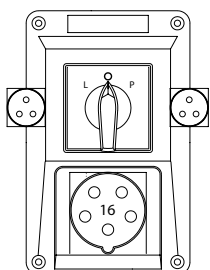

Spínač L-O-P

Rozmístění kontaktů zásuvek

2P+PE 16 A, 230V

IP44

3P+PE 16 A 400V, 32 A 400V

IP44

IP67

3P+N+PE 16 A 400V, 32 A 400V

ZI12\R221

ZI03\R121

ZI03\R221

ZI04\R121

ZI04\R221

ZI02\R361

ZI12\R361

ZI02\R461