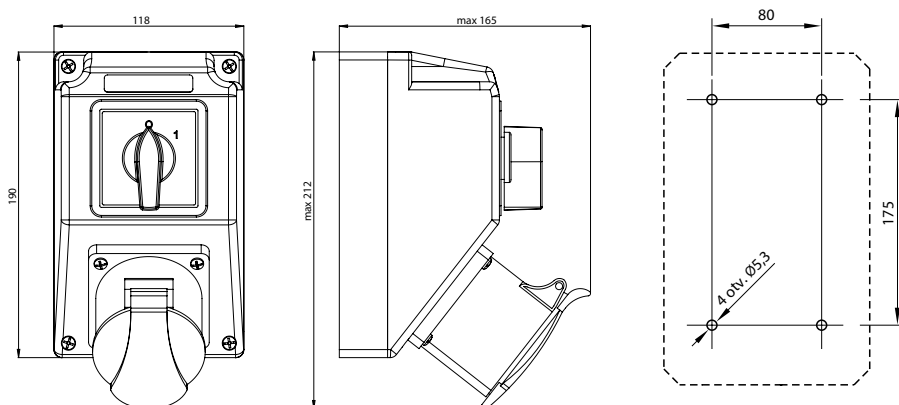

Instalační souprava ZI se spínačem L-0-P

IP44

IP67

Popis výrobku

Instalační soupravy ZI vybavené spínači 0-I v krytu se stupněm krytí IP44 lub IP67, vybavené 1, 2, lub 3 zásuvky. Instalační soupravy ZI se mezi sebou liší druhem a proudovou velikostí zásuvek. Instalační soupravy ZI s hlavní 16A zásuvkou jsou vybaveny spínačem LK16R funkci 0-I. Soupravy ZI se zásuvkou 32A jsou vybaveny spínačem LK32R. Instalační soupravy ZI splňují požadavky norem: PN-EN 60439-3, PN-EN 60439-1.

Elekrické schéma

Rozměry

Složení objednáčíchó kódu

 ZI

Č. provedení sestavy

02\R121, 12\R121, 02\R221, 12\R221
 03\R121, 03\R221, 04\R121, 04\R221
 02\R361, 12\R361, 02\R461, 12\R461
 05\R361, 05\R362, 05\R461, 05\R462

Stupeň krytí **IP67** mají verze: ZI12\R121, ZI12\R221, ZI12\R361, ZI12\R461.

V provedeních: ZI05\R361, ZI05\R362, ZI05\R461, ZI05\R462 je boční zásuvka jištěna tavnou pojistkou WTA 10A/250V zkratová odolnost pojistkové vložky 1500 A.

Provedení ZI01 jsou vybavena gumovou vývodkou, ostatní metrickou vývodkou.

Technické data

Jmenovité izolační napětí U_i	500 V
Jmenovitý tepelný proud I_n	max 32 A
Jmenovitý kmitočet	50-60 Hz
Jmenovité napětí spínací U_e	230/400 V
Jmenovité impulzní napětí U_{imp}	6 kV
Průřez připojovacích vodičů	2,5...4 mm ²
Stupeň ochrany	IP44; IP67
Stupeň ochrany	II
Druh vývodek	M25×1,5