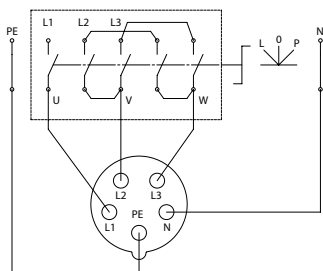

Instalační souprava ZI se spínačem L-0-P

IP44

IP67

Popis výrobku

Instalační soupravy ZI vybavené spínači 0-I v krytu se stupněm krytí IP44 lub IP67, vybavené 1, 2, lub 3 zásuvky. Instalační soupravy ZI se mezi sebou liší druhem a proudovou velikostí zásuvek. Instalační soupravy ZI s hlavní 16A zásuvkou jsou vybaveny spínačem LK16R funkci 0-I. Soupravy ZI se zásuvkou 32A jsou vybaveny spínačem LK32R. Instalační soupravy ZI splňují požadavky norem: PN-EN 60439-3, PN-EN 60439-1.

Elekrické schéma

Rozměry

Složení objednáčíchó kódu

 ZI

Č. provedení sestavy

02\R121, 12\R121, 02\R221, 12\R221
 03\R121, 03\R221, 04\R121, 04\R221
 02\R361, 12\R361, 02\R461, 12\R461
 05\R361, 05\R362, 05\R461, 05\R462

Provedení ZI01 jsou vybavena gumovou vývodkou, ostatní metrickou vývodkou.

Technické data

Jmenovité izolační napětí U_i	500 V
Jmenovitý tepelný proud I_n	max 32 A
Jmenovitý kmitočet	50-60 Hz
Jmenovité napětí spínací U_e	230/400 V
Jmenovité impulzní napětí U_{imp}	6 kV
Průřez připojovacích vodičů	2,5...4 mm ²
Stupeň ochrany	IP44; IP67
Stupeň ochrany	II
Druh vývodek	M25×1,5

Spínač L-O-P

Rozmístění kontaktů zásuvek

2P+PE 16 A, 230V

IP44

3P+PE 16 A 400V, 32 A 400V

IP44

IP67

3P+N+PE 16 A 400V, 32 A 400V