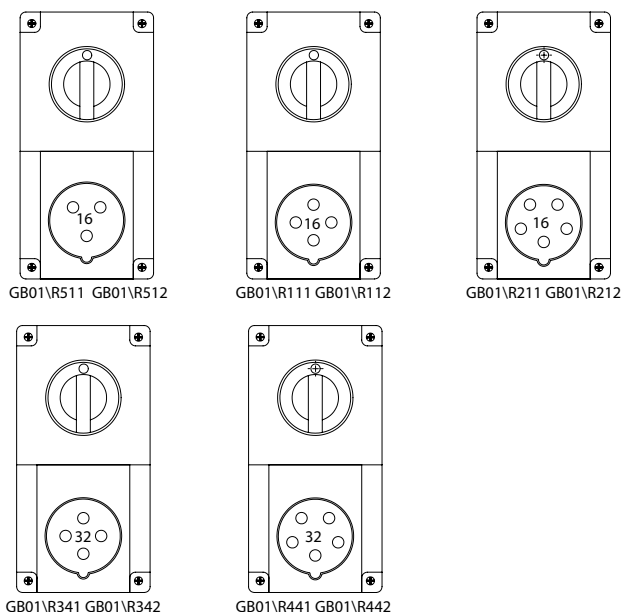

Souprava typu GB01

Složení objednáčích kódu

GB01 \

	Stupeň ochrany
1	IP44
2	IP67
	Č. provedení sestavy
R51, R11, R21, R34	
R44	

Popis výrobku

Instalační soupravy GB jsou určeny k instalaci do průmyslových objektů. Zásuvky: 16 i 32 A. Stupeň krytí: IP44, IP67. Mechanická blokáce: spínač nelze zapnout pokud není zasunutá zástrčka do soupravy, zástrčku nelze vytáhnout v zapnuté pozici. Možnost uzamknutí pomocí visacího zámku. Dostatek montážního prostoru. Souprava GB je vyrobena z odolného materiálu ABS. GB01 - velká varianta - 30 mm odstup mezi montážní plochou a soupravou. Soupravy GB splňují požadavky norem: PN-EN 60439-3, PN-EN 60439-1.

Rozmístění kontaktů zásuvek

2P+PE	3P+PE	3P+N+PE
16A 230V	16A 400V 32A 400V	16A 230/400V 32A 230/400V

Prvky souprav

	2P+PE 16A		3P+PE 32A
	3P+PE 16A		3P+N+PE 32A
	3P+N+PE 16A		

Provedení

Rozměry

Provedení	IP44		IP67	
	a	b	a	b
R51	248	146	248	146
R11	249	146	249	146
R21	250	146	250	146
R34	253	150	253	150
R44	254	157	254	157