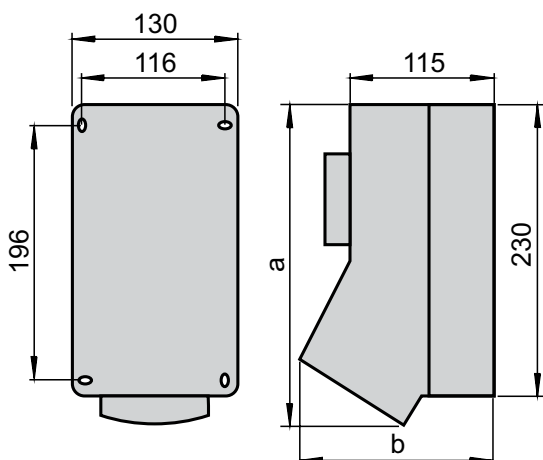

Souprava typu GB01

Složení objednáčích kódu

GB01 \

	Stupeň ochrany
1	IP44
2	IP67
	Č. provedení sestavy
R51, R11, R21, R34	
R44	

Popis výrobku

Instalační soupravy GB jsou určeny k instalaci do průmyslových objektů. Zásuvky: 16 i 32 A. Stupeň krytí: IP44, IP67. Mechanická blokáce: spínač nelze zapnout pokud není zasunutá zástrčka do soupravy, zástrčku nelze vytáhnout v zapnuté pozici. Možnost uzamknutí pomocí visacího zámku. Dostatek montážního prostoru. Souprava GB je vyrobena z odolného materiálu ABS. GB01 - velká varianta - 30 mm odstup mezi montážní plochou a soupravou. Soupravy GB splňují požadavky norem: PN-EN 60439-3, PN-EN 60439-1.

Rozmístění kontaktů zásuvek

2P+PE	3P+PE	3P+N+PE
16A 230V	16A 400V 32A 400V	16A 230/400V 32A 230/400V

Prvky souprav

	2P+PE 16A		3P+PE 32A
	3P+PE 16A		3P+N+PE 32A
	3P+N+PE 16A		

Provedení

Rozměry

Provedení	IP44		IP67	
	a	b	a	b
R51	248	146	248	146
R11	249	146	249	146
R21	250	146	250	146
R34	253	150	253	150
R44	254	157	254	157