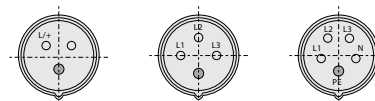

Souprava typu GB01

Složení objednáčích kódu

GB01 \

	Stupeň ochrany
1	IP44
2	IP67
	Č. provedení sestavy
R51, R11, R21, R34	
R44	

Popis výrobku

Instalační soupravy GB jsou určeny k instalaci do průmyslových objektů. Zásuvky: 16 i 32 A. Stupeň krytí: IP44, IP67. Mechanická blokáce: spínač nelze zapnout pokud není zasunutá zástrčka do soupravy, zástrčku nelze vytáhnout v zapnuté pozici. Možnost uzamknutí pomocí visacího zámku. Dostatek montážního prostoru. Souprava GB je vyrobena z odolného materiálu ABS. GB01 - velká varianta - 30 mm odstup mezi montážní plochou a soupravou. Soupravy GB splňují požadavky norem: PN-EN 60439-3, PN-EN 60439-1.

Rozmístění kontaktů zásuvek

2P+PE	3P+PE	3P+N+PE
16A 230V	16A 400V 32A 400V	16A 230/400V 32A 230/400V

Prvky souprav

	2P+PE 16A		3P+PE 32A
	3P+PE 16A		3P+N+PE 32A
	3P+N+PE 16A		

Provedení

Rozměry

Provedení	IP44		IP67	
	a	b	a	b
R51	248	146	248	146
R11	249	146	249	146
R21	250	146	250	146
R34	253	150	253	150
R44	254	157	254	157