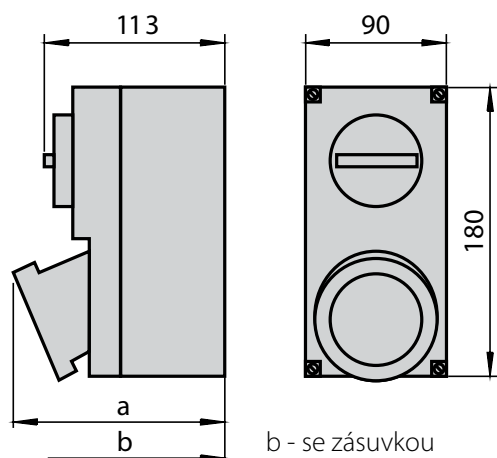

Souprava typu GB02

Složení objednáčíchó kódu

GB02\		
		Stupeň ochrany
	1	IP44
	2	IP67
		Č. provedení sestavy
	R51, R11, R21, R34	
	R44	

Popis výrobku

Instalační soupravy GB jsou určeny k instalaci do průmyslových objektů. Zásuvky: 16 i 32 A. Stupeň krytí: IP44, IP67. Mechanická blokáce: spínač nelze zapnout pokud není zasunutá zástrčka do soupravy, zástrčku nelze vytáhnout v zapnuté pozici. Možnost uzamknutí pomocí visacího zámku. Dostatek montážního prostoru. Souprava GB je vyrobena z odolného materiálu ABS. GB02 - symetrická spodní plocha.

Soupravy GB splňují požadavky norem: PN-EN 60439-3, PN-EN 60439-1.

Rozmístění kontaktů zásuvek

2P+PE	3P+PE	3P+N+PE
16A 230V	16A 400V 32A 400V	16A 230/400V 32A 230/400V

Prvky souprav

	2P+PE 16A		3P+PE 32A
	3P+PE 16A		3P+N+PE 32A
	3P+N+PE 16A		

Provedení

Rozměry

Provedení	IP44		IP67	
	a	b	a	b
R51	122	207	125	213
R11	123	212	126	216
R21	126	232	129	222
R34	131	251	135	244
R44	134	256	137	245