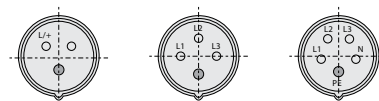

Souprava typu GB02

Složení objednáčíchó kódu

GB02\		
		Stupeň ochrany
	1	IP44
	2	IP67
		Č. provedení sestavy
	R51, R11, R21, R34	
	R44	

Popis výrobku

Instalační soupravy GB jsou určeny k instalaci do průmyslových objektů. Zásuvky: 16 i 32 A. Stupeň krytí: IP44, IP67. Mechanická blokáce: spínač nelze zapnout pokud není zasunutá zástrčka do soupravy, zástrčku nelze vytáhnout v zapnuté pozici. Možnost uzamknutí pomocí visacího zámku. Dostatek montážního prostoru. Souprava GB je vyrobena z odolného materiálu ABS. GB02 - symetrická spodní plocha.

Soupravy GB splňují požadavky norem: PN-EN 60439-3, PN-EN 60439-1.

Rozmístění kontaktů zásuvek

2P+PE	3P+PE	3P+N+PE
16A 230V	16A 400V 32A 400V	16A 230/400V 32A 230/400V

Prvky souprav

	2P+PE 16A		3P+PE 32A
	3P+PE 16A		3P+N+PE 32A
	3P+N+PE 16A		

Provedení

Rozměry

Provedení	IP44		IP67	
	a	b	a	b
R51	122	207	125	213
R11	123	212	126	216
R21	126	232	129	222
R34	131	251	135	244
R44	134	256	137	245