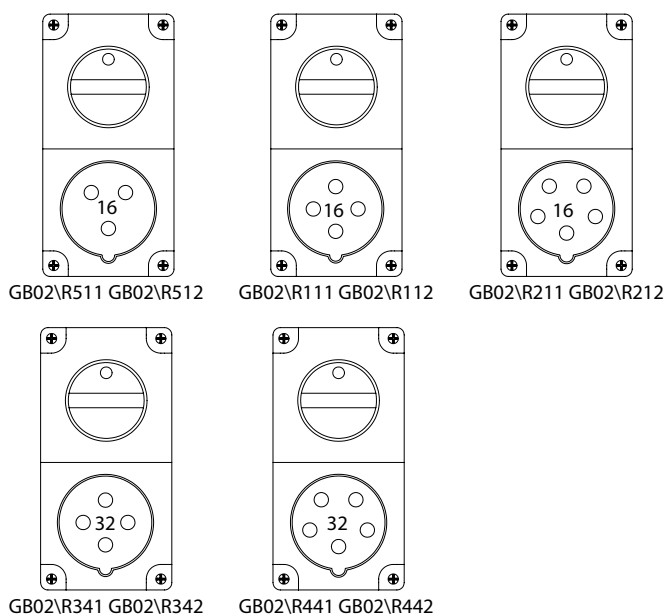

Souprava typu GB02

Složení objednáčíchó kódu

GB02\		
		Stupeň ochrany
	1	IP44
	2	IP67
		Č. provedení sestavy
	R51, R11, R21, R34	
	R44	

Popis výrobku

Instalační soupravy GB jsou určeny k instalaci do průmyslových objektů. Zásuvky: 16 i 32 A. Stupeň krytí: IP44, IP67. Mechanická blokáce: spínač nelze zapnout pokud není zasunutá zástrčka do soupravy, zástrčku nelze vytáhnout v zapnuté pozici. Možnost uzamknutí pomocí visacího zámku. Dostatek montážního prostoru. Souprava GB je vyrobena z odolného materiálu ABS. GB02 - symetrická spodní plocha.

Soupravy GB splňují požadavky norem: PN-EN 60439-3, PN-EN 60439-1.

Rozmístění kontaktů zásuvek

2P+PE	3P+PE	3P+N+PE
16A 230V	16A 400V 32A 400V	16A 230/400V 32A 230/400V

Prvky souprav

	2P+PE 16A		3P+PE 32A
	3P+PE 16A		3P+N+PE 32A
	3P+N+PE 16A		

Provedení

Rozměry

Provedení	IP44		IP67	
	a	b	a	b
R51	122	207	125	213
R11	123	212	126	216
R21	126	232	129	222
R34	131	251	135	244
R44	134	256	137	245